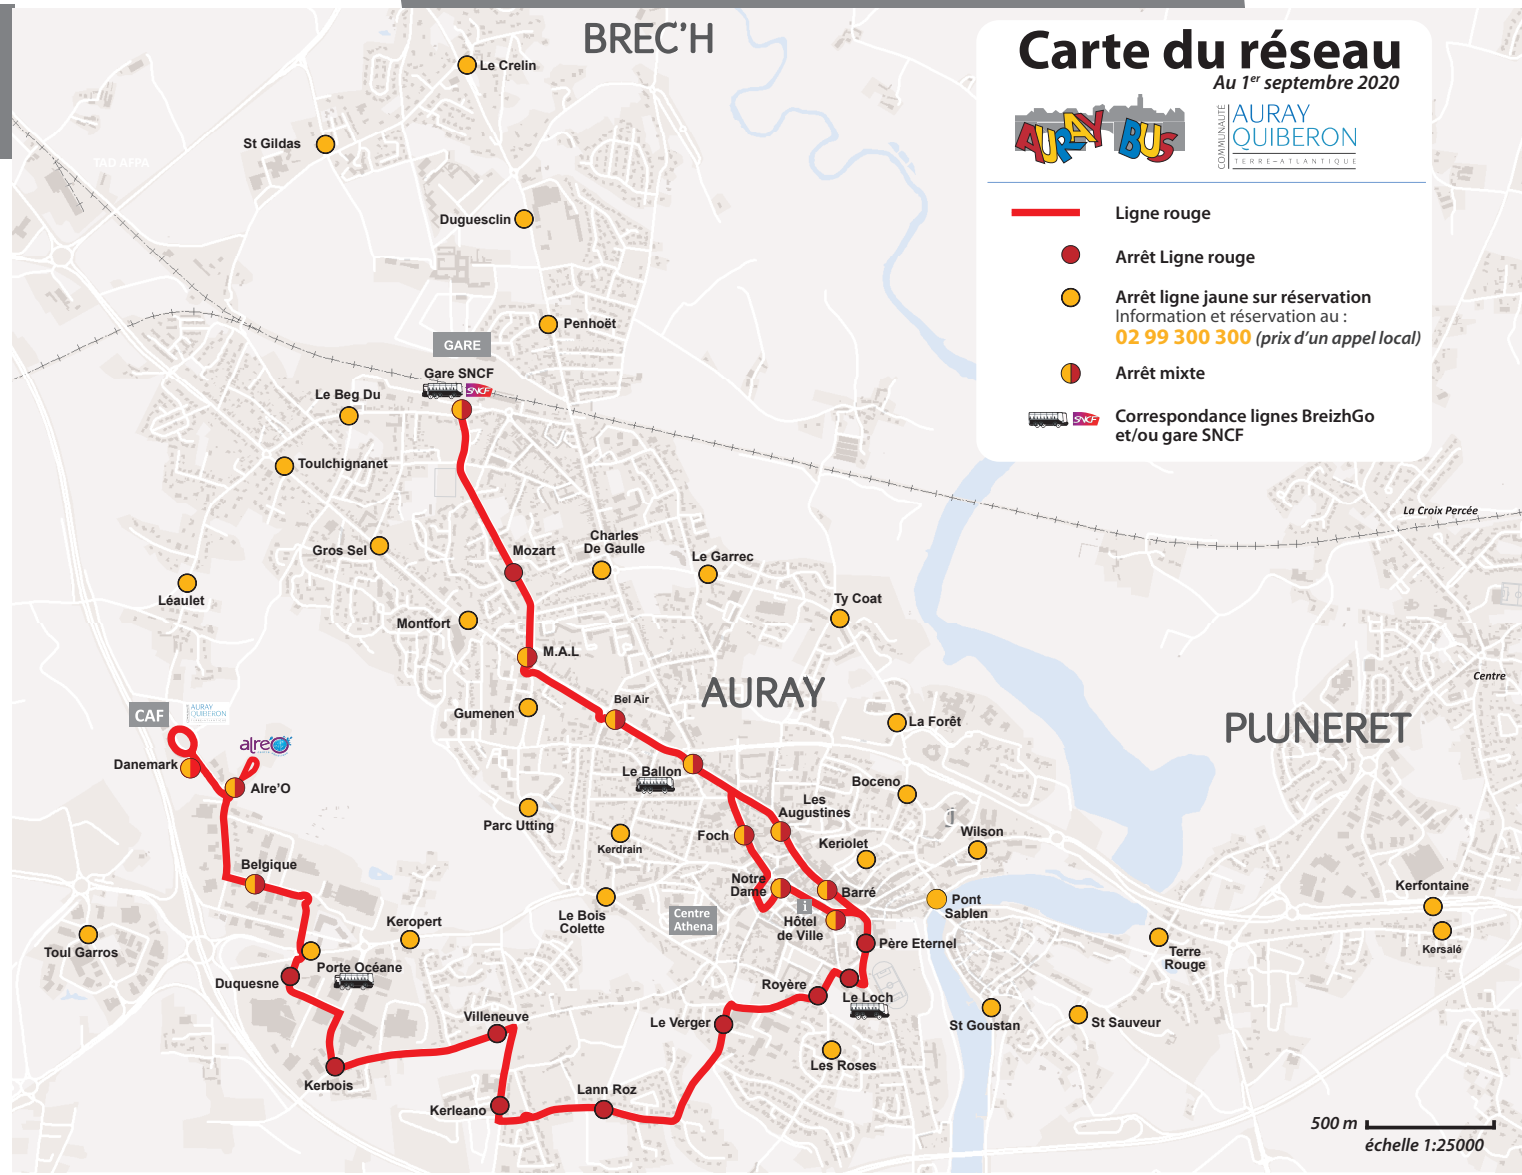

LE PASS'RÉDUIT (sur justificatif)

- **50 % sur l'abonnement mensuel et annuel** pour :
- les allocataires adultes handicapés (A.A.H.),
- les plus de 60 ans (dans le bus),
- les demandeurs d'emploi,
- les bénéficiaires du R.S.A.,
- les bénéficiaires d'une pension d'invalidité,
- les demandeurs d'asile,
- les familles nombreuses (enfants mineurs des bénéficiaires compris).

Retrait auprès du C.C.A.S. de votre commune.
Valable 3 mois (1 an pour les familles nombreuses,
les AAH et pour l'abonnement annuel).