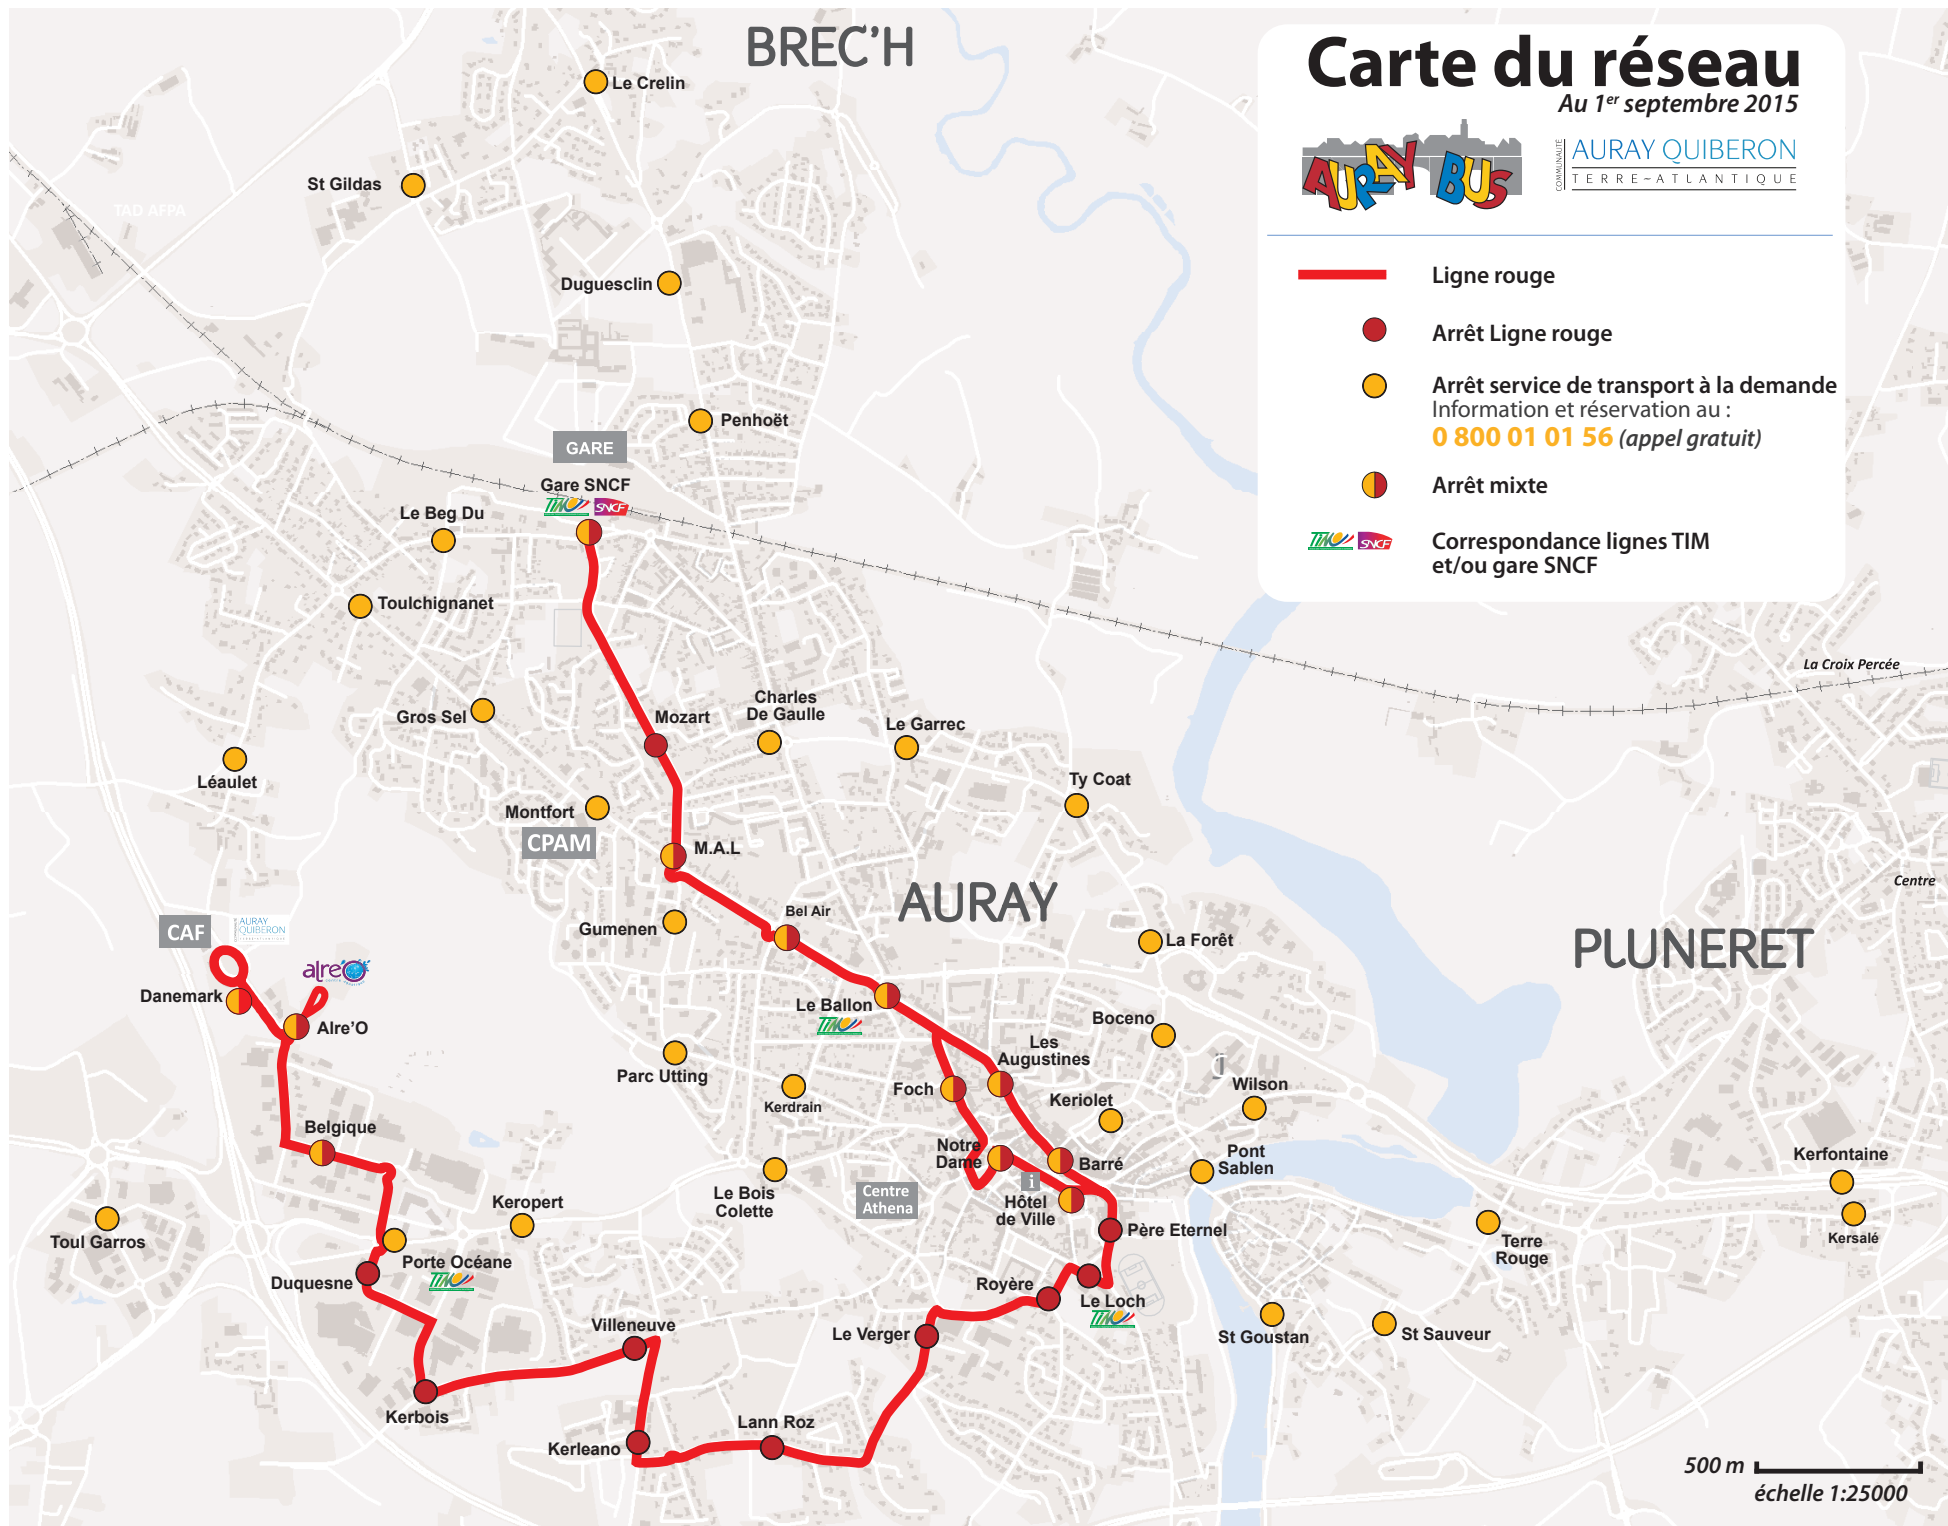

BREC'H

Carte du réseau

Au 1^{er} septembre 2015

COMMUNAUTÉ AURAY QUIBERON
TERRE-ATLANTIQUE

-  Ligne rouge
-  Arrêt Ligne rouge
-  Arrêt service de transport à la demande
Information et réservation au :
0 800 01 01 56 (appel gratuit)
-  Arrêt mixte
-  Correspondance lignes TIM et/ou gare SNCF

500 m 
échelle 1:25000